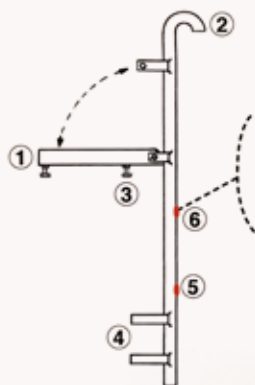

# PALO PORTA ANTENNA TV- PARABOLA

## UTILIZZO

I pali porta antenna vengono installati sui tetti, consentono l'ancoraggio del palo per il fissaggio dell'antenna e il passaggio dei cavi.

### PALO TV INTELLIGENTE-PARABOLA

1. Braccio porta antenna: permette di compiere qualsiasi tipo di intervento all'antenna con facilità ed in tutta sicurezza, poichè è il braccio stesso che, grazie ad uno snodo, permette di abbassare ed alzare l'antenna svitando semplicemente un bullone.
2. Tubo passacavo.
3. Vite di bloccaggio antenna.
4. Staffe di fissaggio mobili che consentono con estrema facilità di inserire il tubo nella soletta.

### PALO TV INTELLIGENTE

1. Braccio porta antenna.
2. Tubo passacavo per guaina Ø 32.
3. Vite bloccaggio antenna.
4. Staffe di fissaggio mobili.
5. Livello di innesto nel solaio.
6. Punto di fissaggio della parabola.