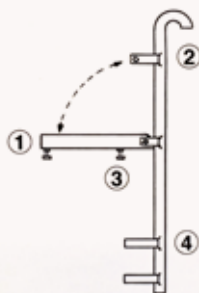

# PALO PORTA ANTENNA TV- PARABOLA

## UTILIZZO

I pali porta antenna vengono installati sui tetti, consentono l'ancoraggio del palo per il fissaggio dell'antenna e il passaggio dei cavi.

### PALO TV INTELLIGENTE-PARABOLA

1. Braccio porta antenna: permette di compiere qualsiasi tipo di intervento all'antenna con facilità ed in tutta sicurezza, poichè è il braccio stesso che, grazie ad uno snodo, permette di abbassare ed alzare l'antenna svitando semplicemente un bullone.
2. Tubo passacavo.
3. Vite di bloccaggio antenna.
4. Staffe di fissaggio mobili che consentono con estrema facilità di inserire il tubo nella soletta.

### PALO TV INTELLIGENTE

1. Braccio porta antenna.
2. Tubo passacavo per guaina Ø 32.
3. Vite bloccaggio antenna.
4. Staffe di fissaggio mobili.
5. Livello di innesto nel solaio.
6. Punto di fissaggio della parabola.